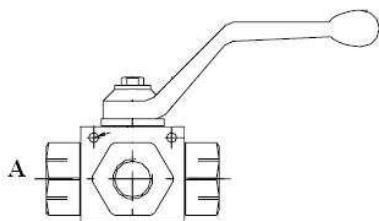

RUBINETTO A SFERA 2 VIE

CODICE	A
2240002006	1/4
2240002010	3/8
2240002013	1/2
2240002019	3/4
2240002025	1"
2240002035	1"1/4

RUBINETTO A SFERA 3 VIE

CODICE	A
2240003006	1/4
2240003010	3/8
2240003013	1/2
2240003019	3/4
2240003025	1"
2240003035	1"1/4

VALVOLA REGOLATRICE FLUSSO UNIDIREZ.

CODICE	C
FPU1/4	1/4
FPU3/8	3/8
FPU1/2	1/2
FPU3/4	3/4

VALVOLA REGOLATRICE FLUSSO BIDIREZ.

CODICE	C
FPB1/4	1/4
FPB3/8	3/8
FPB1/2	1/2
FPB3/4	3/4