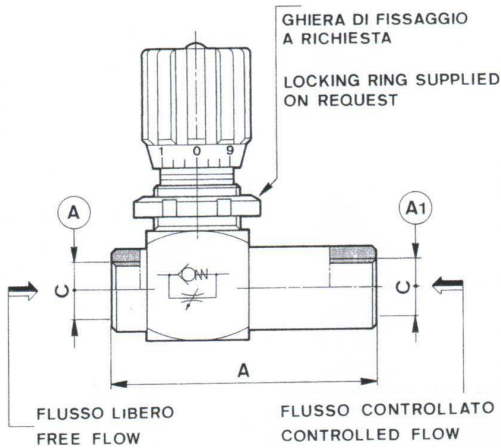

RUBINETTO A SFERA 2 VIE

CODICE	A
2240002006	1/4
2240002010	3/8
2240002013	1/2
2240002019	3/4
2240002025	1"
2240002035	1"1/4

RUBINETTO A SFERA 3 VIE

CODICE	A
2240003006	1/4
2240003010	3/8
2240003013	1/2
2240003019	3/4
2240003025	1"
2240003035	1"1/4

VALVOLA REGOLATRICE FLUSSO UNIDIREZ.

CODICE	C
FPU1/4	1/4
FPU3/8	3/8
FPU1/2	1/2
FPU3/4	3/4

VALVOLA REGOLATRICE FLUSSO BIDIREZ.

CODICE	C
FPB1/4	1/4
FPB3/8	3/8
FPB1/2	1/2
FPB3/4	3/4