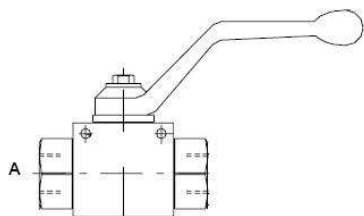

RUBINETTO A SFERA 2 VIE

CODICE	A
2240002006	1/4
2240002010	3/8
2240002013	1/2
2240002019	3/4
2240002025	1"
2240002035	1"1/4

RUBINETTO A SFERA 3 VIE

CODICE	A
2240003006	1/4
2240003010	3/8
2240003013	1/2
2240003019	3/4
2240003025	1"
2240003035	1"1/4

VALVOLA REGOLATRICE FLUSSO UNIDIREZ.

CODICE	C
FPU1/4	1/4
FPU3/8	3/8
FPU1/2	1/2
FPU3/4	3/4

VALVOLA REGOLATRICE FLUSSO BIDIREZ.

CODICE	C
FPB1/4	1/4
FPB3/8	3/8
FPB1/2	1/2
FPB3/4	3/4