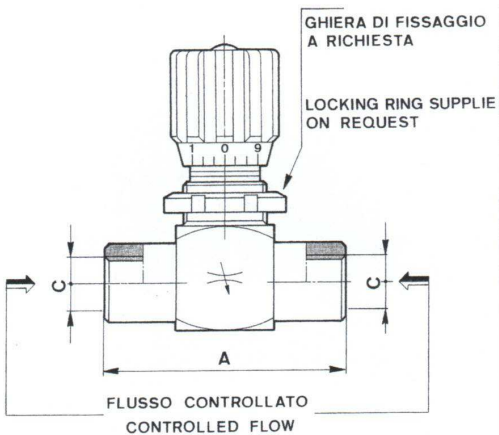

RUBINETTO A SFERA 2 VIE

CODICE	A
2240002006	1/4
2240002010	3/8
2240002013	1/2
2240002019	3/4
2240002025	1"
2240002035	1"1/4

RUBINETTO A SFERA 3 VIE

CODICE	A
2240003006	1/4
2240003010	3/8
2240003013	1/2
2240003019	3/4
2240003025	1"
2240003035	1"1/4

VALVOLA REGOLATRICE FLUSSO UNIDIREZ.

CODICE	C
FPU1/4	1/4
FPU3/8	3/8
FPU1/2	1/2
FPU3/4	3/4

VALVOLA REGOLATRICE FLUSSO BIDIREZ.

CODICE	C
FPB1/4	1/4
FPB3/8	3/8
FPB1/2	1/2
FPB3/4	3/4